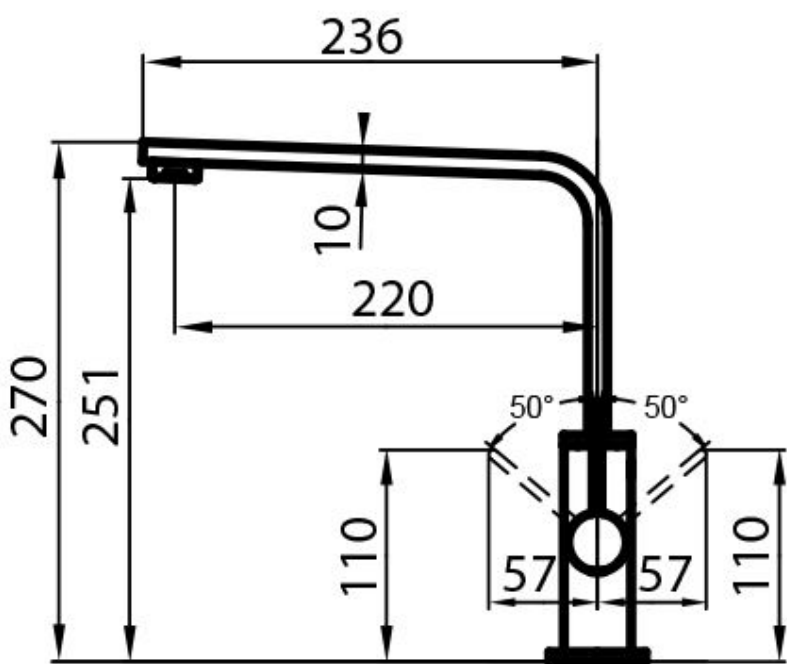

Angle de rotation

360°

Base d'appui

ø50mm

Cartouche

À disques céramiques

Trou mitigeur $\varnothing 35\text{mm}$

Encombrement arrière 40mm

Épaisseur maximale du top 40mm

DESSINS TECHNIQUES

GALERIE