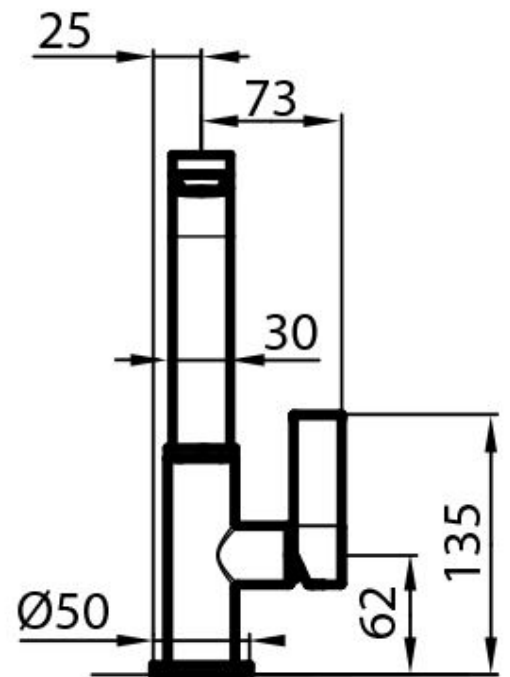

Angle de rotation

360°

Base d'appui

ø50mm

Cartouche

À disques céramiques

Trou mitigeur $\varnothing 35\text{mm}$

Encombrement arrière 40mm

Épaisseur maximale du top 40mm

DESSINS TECHNIQUES

GALERIE